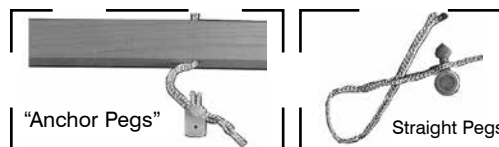

Corde à Maillons