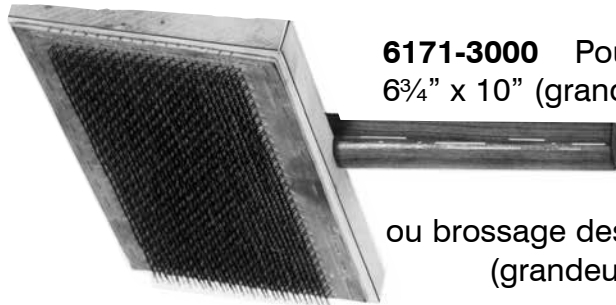

ACCESSOIRES

CARDES À MAIN " Légère et Solide" 2 grosseurs de broches

6171-3000 Pour le cardage normale broche #20
6³/₄" x 10" (grandeur du cuir: 6¹/₂" x 4³/₄") **75.00 (paire)**

6171-4000 Pour le cardage plus fin
ou brossage des lainages... broche #26 8¹/₂" x 10"
(grandeur du cuir 8¹/₄" x 4³/₄") **75.00 (paire)**

CLERCO

Conditionneur pour fibres

Composition spécialement préparée pour traiter la laine lorsque les fils cassent ou collent par manque d'humidité. Peut aussi être employé pour le coton, la rayonne ou la toile.