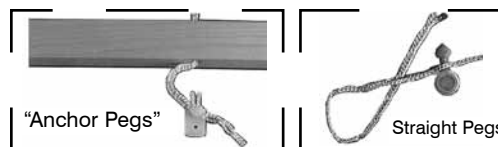

Corde à Maillons