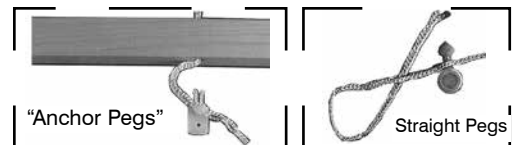

Corde à Maillons