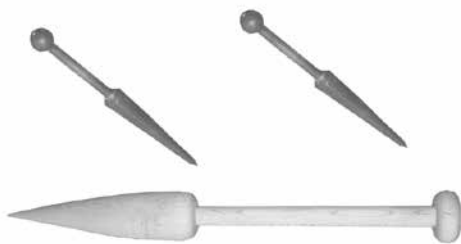

ACCESSOIRES À TAPISSERIE

BAGUETTES À FILS LEVÉS

Très pointue à un bout et avec un orifice à l'autre bout pour introduire le fil si nécessaire 8 3/8"

6154-4000 9.00\$

10" long (25 cm) **6154-2000 9.00\$**

14 1/8" (36 cm) long **6154-3000 9.00\$**

18 1/2" (47 cm) long les deux bouts sont pointus et arrondis **6154-5000 9.50\$**

BOBINE À TAPISSERIE

Petite bobine ou broche en Styrene (Plastique)
5" (127 mm) long, 7/16" (11 mm) de diamètre.

6150-5000 17.25 / 12

Bobine de bois re-dessinée 7 1/2" (18,6
cm) long, 1 1/8" (25 mm) max. diamètre

6150-2000 11.00 chaque

PEIGNE LÉGER

Peigne léger pour la tapisserie avec dent métal recouvert de téflon.. 8" (20 cm) long 2 1/4" (55 mm) largeur 8 dents : 1 3/4" (45 mm) Poids: 1/4 lbs (115 g)

6153-1000 46.00

PEIGNE LOURD

Pour bien tasser (frapper) la trame sur tout genre de métier. Largeur: 2 13/16" (72 mm)

13 dents Poids: 2 Lbs (900 g) **6153-5000 109.00**