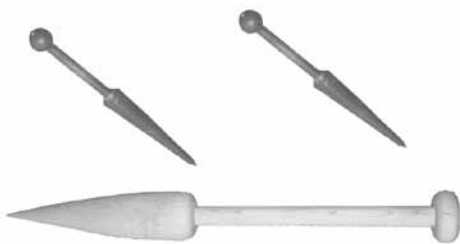

ACCESSOIRES À TAPISSERIE

BAGUETTES À FILS LEVÉS

Très pointue à un bout et avec un orifice à l'autre bout pour introduire le fil si nécessaire 8 3/8"

6154-4000 \$7.80

10" long (25 cm) **6154-2000 \$7.50**

14 1/8" (36 cm) long **6154-3000 \$7.85**

18 1/2" (47 cm) long les deux bouts sont pointus et arrondis **6154-5000 \$8.25**

BOBINE À TAPISSERIE

Petite bobine ou broche en Styrene (Plastique)
5" (127 mm) long, 7/16" (11 mm) de diamètre.

6150-5000 \$15.00 / 12

Bobine de bois re-dessinée 7 1/2" (18,6
cm) long, 1 1/8" (25 mm) max. diamètre

6150-2000 \$9.50 chaque

PEIGNE LÉGER

Peigne léger pour la tapisserie avec dent métal recouvert de téflon.. 8" (20 cm) long 2 1/4" (55 mm) largeur 8 dents : 1 3/4" (45 mm) Poids: 1/4 lbs (115 g)

6153-1000 \$35.00

PEIGNE LOURD

Pour bien tasser (frapper) la trame sur tout genre de métier. Largeur: 2 13/16" (72 mm)

13 dents Poids: 2 Lbs (900 g) **6153-5000 \$95.00**